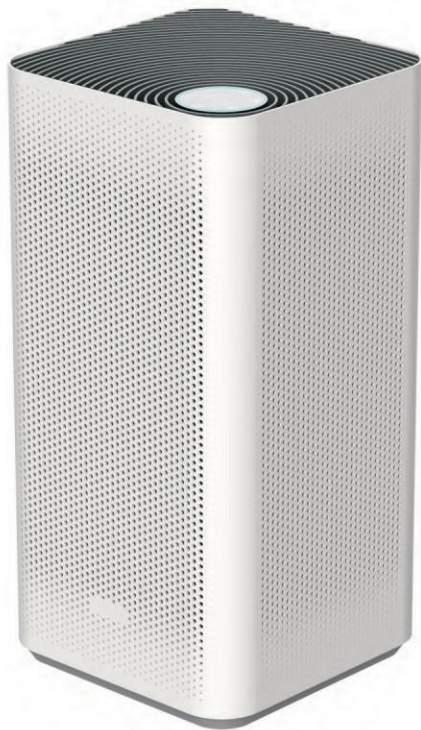

主要功能:

- 多层过滤网系统（预过滤网，HEPA滤网，活性炭滤网，负离子）
- PM2.5检测：颗粒物传感器，空气质量数字显示，空气质量三种颜色显示
- 四挡定时开关机功能
- 四挡风速调节，自动，睡眠
- 滤网更换提示
- 可选配UV灯，WIFI功能

额定电压	110-240V 50Hz-60Hz
额定功率	40W
噪音范围	32dB-66dB(A)
颗粒物CADR	400m³/h
甲醛CADR	120m³/h
颗粒物CCM值	P4
甲醛CCM值	F4
适用面积	≤48m²
产品尺寸	260*260*520mm
产品重量	约5Kg

KJ400F-A02