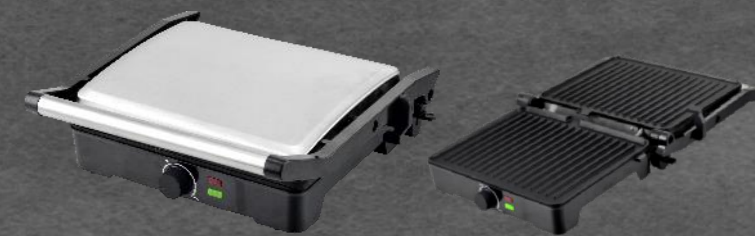

旋钮开关

温度可调节

换盘按钮

烤盘可替换

- 类型:烤肉机
 - 不粘涂层,易清洗不
 - 铝支架
 - 锈钢装饰片
 - 油盒
 - 烤盘尺寸:296*218mm
-
- 电压功率:220-240V~1800-2000W
彩盒尺寸:39.5x18.0x36.0cm 外
箱尺寸:41.0x37.5x38.0cm 2
件/箱

GT50

易清洗

GT57A

100°C至250°C
温度控制旋钮

指示灯
通电准备烹饪

储油盘
管理废油

温控器设置
安全烹饪

GT47 4片式可换盘烤肉机

电压:120V~ 1200W/220-240V~ 1800-2000W

彩盒尺寸:41.5x22.0x38.5cm
外箱尺寸:45.5x43.0x40.5cm

毛重:10.60kgs
净重:9.54kgs
2件/箱

GT49 4片式烤肉机

电压:120V~ 1500W/220-240V~ 2000W

彩盒尺寸:37.8x15.0x36.8cm
外箱尺寸:77.0x31.2x38.3cm

毛重:11.75kgs
净重:10.80kgs
4件/箱

GT47A 4片式可换盘烤肉机

电压:120V~ 1200W/220-240V~ 1800-2000W

彩盒尺寸:41.5x22.0x38.5cm
外箱尺寸:45.5x43.0x40.5cm