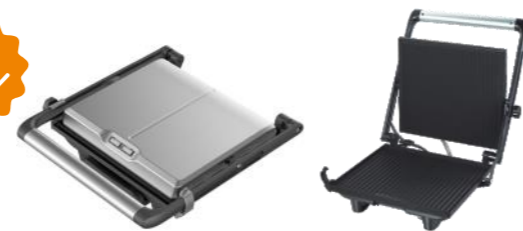

毛重:10.60kgs
净重:9.54kgs
2件/箱

GT49A 4片式烤肉机

电压:120V~ 1500W/220-240V~ 2000W

彩盒尺寸:37.8x15.0x36.8cm
外箱尺寸:77.0x31.2x38.3cm

毛重:11.75kgs
净重:10.80kgs
4件/箱

GT48 2片式烤肉机
 电压:120V~ 1200W/220-240V~ 1200W
 彩盒尺寸:33.6x14.8x29.8cm
 外箱尺寸:61.0x34.8x46.0cm
 毛重.:12.40kgs
 净重.:11.70kgs
 6件/箱